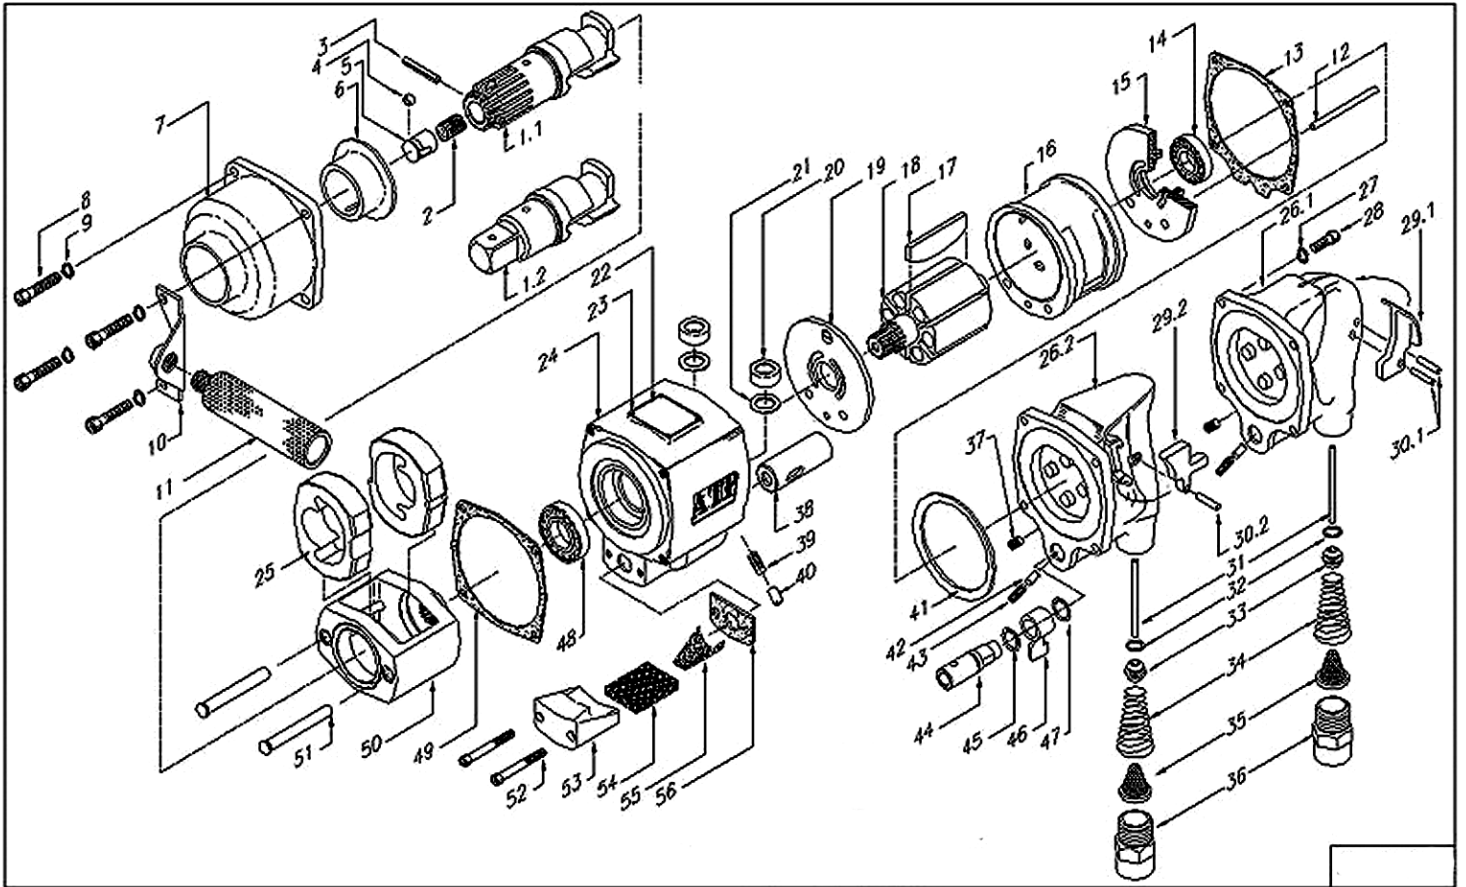

1034-EI-TH & 1034-EO-TH - 1" Impact Wrenches

Just Tools Inc.
33a Haas Road, Toronto, On M9W 3A1
Tel: 416-748-0707 1-888-748-0707 Fax: 416-748-0706
E-mail: sales@justools.com

1034-EI-TH & 1034-EO-TH 1" Impact Wrenches

#	DESCRIPTION	#	DESCRIPTION
1.2	2934-726 IR PARTS - 1" SQ. DR. ANVIL	36	845-565 IR PARTS - STRAIGHT INLET
2	2940-231 IR PARTS - RETAINING PLUNGER SPRING	37	ROH-377 IR PARTS - OIL CHAMBER PLUG
3	845-128 IR PARTS - PLUNGER RETAINING PIN	38	2934-330S IR PARTS - REVERSE VALVE BUSHING
4	D04-280 IR PARTS - CAM BALL	39	4U-664 IR PARTS - REVERSE LOCK SPRING
5	845-230 IR PARTS - RETAINING BALL PLUNGER	40	4U-663B IR PARTS - REVERSE LOCK PLUNGER
6	2934-641 IR PARTS - HAMMER CASE BUSHING	41	2934-207 IR PARTS - MOTOR CLAMP WASHER
7	2934-A727 IR PARTS - HAMMER CASE ASSEMBLY	42	R2-75 IR PARTS - OILER FELT
8	834-638 IR PARTS - HANDLE CAP SCREW	43	R2-71 IR PARTS - OILER ADJUSTING SCREW
9	NL8 IR PARTS - 5/16 NORD LOCK WASHER	44	2934-A329 IR PARTS - REVERSE VALVE
10	2934-364 IR PARTS - ASSIST HANDLE BRACKET	45	85H-167 IR PARTS - O RING
11	834-48 IR PARTS - ASSIST HANDLE	46	2934-658A IR PARTS - REVERSE LEVER
12	2934-98 IR PARTS - CYLINDER DOWEL PIN	47	R00BR-210 IR PARTS - REVERSE VALVE SEAL
13	2934-283 IR PARTS - HANDLE GASKET	48	810-97 IR PARTS - BALL BEARING
14	508-97 IR PARTS - BALL BEARING	49	2934-36 IR PARTS - HAMMER CASE GASKET
15	2934-12 IR PARTS - REAR END PLATE	50	2934-A703 IR PARTS - HAMMER FRAME
16	2934-3 IR PARTS - CYLINDER	51	2934-704 IR PARTS - HAMMER PIN
17	2934-42 IR PARTS - VANE	52	R43F-104 IR PARTS - BACKHEAD CAP SCREW
18	2934-53 IR PARTS - ROTOR	53	2934-23A IR PARTS - EXHAUST DEFLECTOR
19	2934-11 IR PARTS - FRONT END PLATE	54	2940P-311 IR PARTS - EXHAUST SILENCER
22	2940-301 IR PARTS - NAMEPLATE	55	2934-223 IR PARTS - EXHAUST GASKET
24	2934-A40A IR PARTS - MOTOR HOUSING ASSEMBLY	56	2934-124 IR PARTS - EXHAUST BAFFLE
25	2934-724 IR PARTS - HAMMER	26.1	2934-A1 (1034-EO) IR PARTS - HANDLE
27	NL6 IR PARTS - 1/4 NORD LOCK WASHER	29.1	844-78 (1034-EO) IR PARTS - TRIGGER
31	2934-302 IR PARTS - THROTTLE VALVE PLUNGER	30.1	F02-15 (1034-EO) IR PARTS - CYLINDER DOWEL
32	2934-159 IR PARTS - O RING	NL	2934-K23 (1034-EO) IR PARTS - MUFFLER KIT
33	2934-A50 IR PARTS - THROTTLE VALVE ASSEMBLY	26.2	2934-A92A (1034-EI) IR PARTS - INSIDE TRIGGER HANDLE ASSY
34	834-15 IR PARTS - THROTTLE LEVER PIN	29.2	834-93A (1034-EI) IR PARTS - TRIGGER
35	434-61 IR PARTS - AIR SCREEN	30.2	534-265 (1034-EI) IR PARTS - TRIGGER PIN