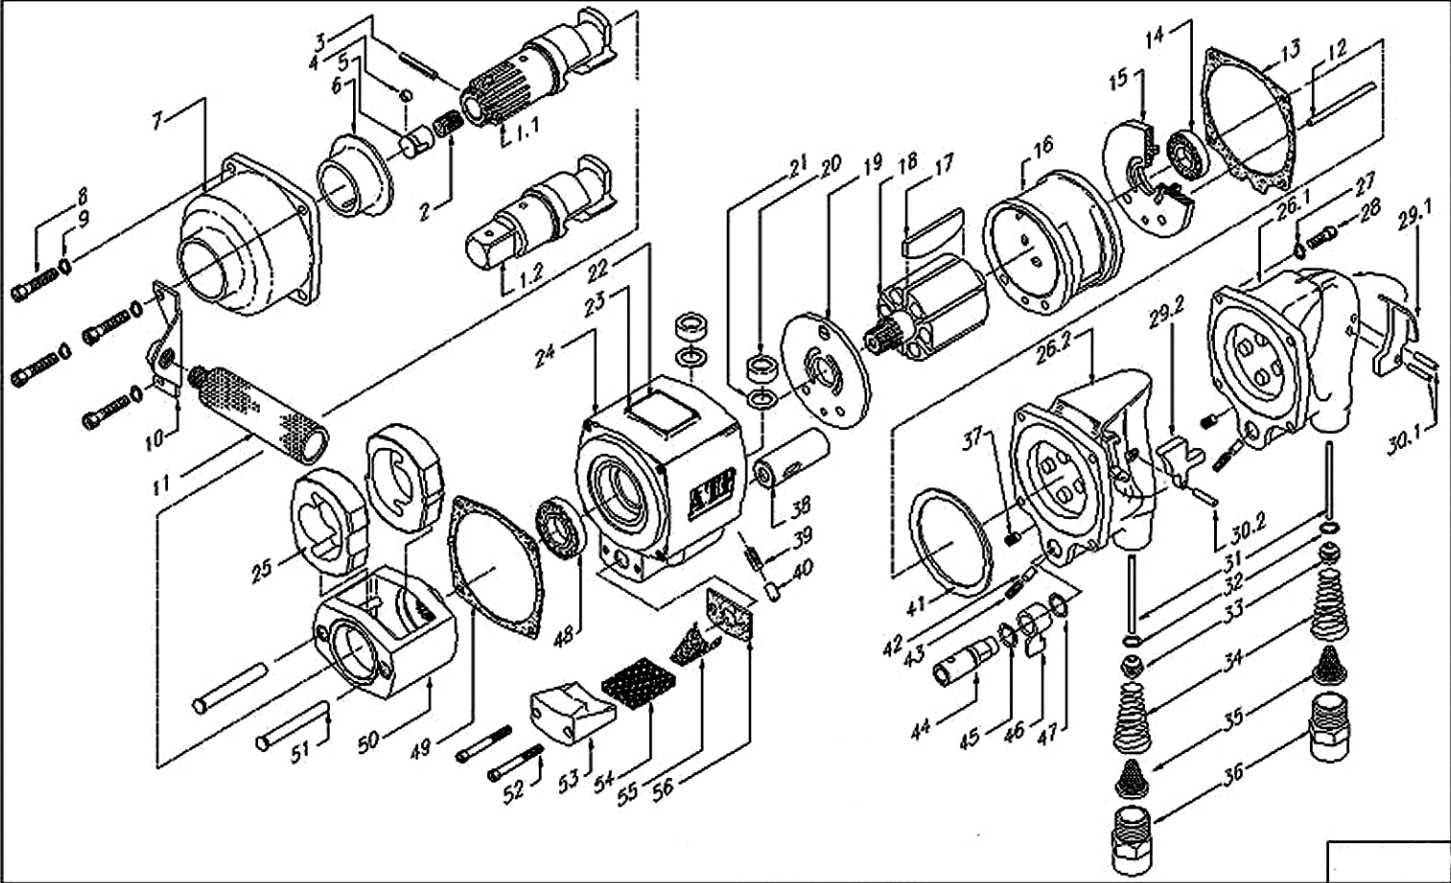

1034-EI-5S & 1034-EO-5S #5 Spline Dr. Impact Wrenches

Just Tools Inc.
33a Haas Road, Toronto, On M9W 3A1
Tel: 416-748-0707 1-888-748-0707 Fax: 416-748-0706
E-mail: sales@justools.com

1034-EI-5S & 1034-EO-5S #5 Spline Dr. Impact Wrenches

#	DESCRIPTION	#	DESCRIPTION
1.1	2934-A526 IR PARTS - SPLINE DRIVE ANVIL ASSEMBLY	36	845-565 IR PARTS - STRAIGHT INLET
2	2940-231 IR PARTS - RETAINING PLUNGER SPRING	37	ROH-377 IR PARTS - OIL CHAMBER PLUG
3	845-128 IR PARTS - PLUNGER RETAINING PIN	38	2934-330S IR PARTS - REVERSE VALVE BUSHING
4	D04-280 IR PARTS - CAM BALL	39	4U-664 IR PARTS - REVERSE LOCK SPRING
5	845-230 IR PARTS - RETAINING BALL PLUNGER	40	4U-663B IR PARTS - REVERSE LOCK PLUNGER
6	2934-641 IR PARTS - HAMMER CASE BUSHING	41	2934-207 IR PARTS - MOTOR CLAMP WASHER
7	2934-A727 IR PARTS - HAMMER CASE ASSEMBLY	42	R2-75 IR PARTS - OILER FELT
8	834-638 IR PARTS - HANDLE CAP SCREW	43	R2-71 IR PARTS - OILER ADJUSTING SCREW
9	NL8 IR PARTS - 5/16 NORD LOCK WASHER	44	2934-A329 IR PARTS - REVERSE VALVE
10	2934-364 IR PARTS - ASSIST HANDLE BRACKET	45	85H-167 IR PARTS - O RING
11	834-48 IR PARTS - ASSIST HANDLE	46	2934-658A IR PARTS - REVERSE LEVER
12	2934-98 IR PARTS - CYLINDER DOWEL PIN	47	R00BR-210 IR PARTS - REVERSE VALVE SEAL
13	2934-283 IR PARTS - HANDLE GASKET	48	810-97 IR PARTS - BALL BEARING
14	508-97 IR PARTS - BALL BEARING	49	2934-36 IR PARTS - HAMMER CASE GASKET
15	2934-12 IR PARTS - REAR END PLATE	50	2934-A703 IR PARTS - HAMMER FRAME
16	2934-3 IR PARTS - CYLINDER	51	2934-704 IR PARTS - HAMMER PIN
17	2934-42 IR PARTS - VANE	52	R43F-104 IR PARTS - BACKHEAD CAP SCREW
18	2934-53 IR PARTS - ROTOR	53	2934-23A IR PARTS - EXHAUST DEFLECTOR
19	2934-11 IR PARTS - FRONT END PLATE	54	2940P-311 IR PARTS - EXHAUST SILENCER
22	2940-301 IR PARTS - NAMEPLATE	55	2934-223 IR PARTS - EXHAUST GASKET
24	2934-A40A IR PARTS - MOTOR HOUSING ASSEMBLY	56	2934-124 IR PARTS - EXHAUST BAFFLE
25	2934-724 IR PARTS - HAMMER	26.1	2934-A1 (1034-EO) IR PARTS - HANDLE
27	NL6 IR PARTS - 1/4 NORD LOCK WASHER	29.1	844-78 (1034-EO) IR PARTS - TRIGGER
31	2934-302 IR PARTS - THROTTLE VALVE PLUNGER	30.1	F02-15 (1034-EO) IR PARTS - CYLINDER DOWEL
32	2934-159 IR PARTS - O RING	NL	2934-K23 (1034-EO) IR PARTS - MUFFLER KIT
33	2934-A50 IR PARTS - THROTTLE VALVE ASSEMBLY	26.2	2934-A92A (1034-EI) IR PARTS - INSIDE TRIGGER HANDLE ASSY
34	834-15 IR PARTS - THROTTLE LEVER PIN	29.2	834-93A (1034-EI) IR PARTS - TRIGGER
35	434-61 IR PARTS - AIR SCREEN	30.2	534-265 (1034-EI) IR PARTS - TRIGGER PIN