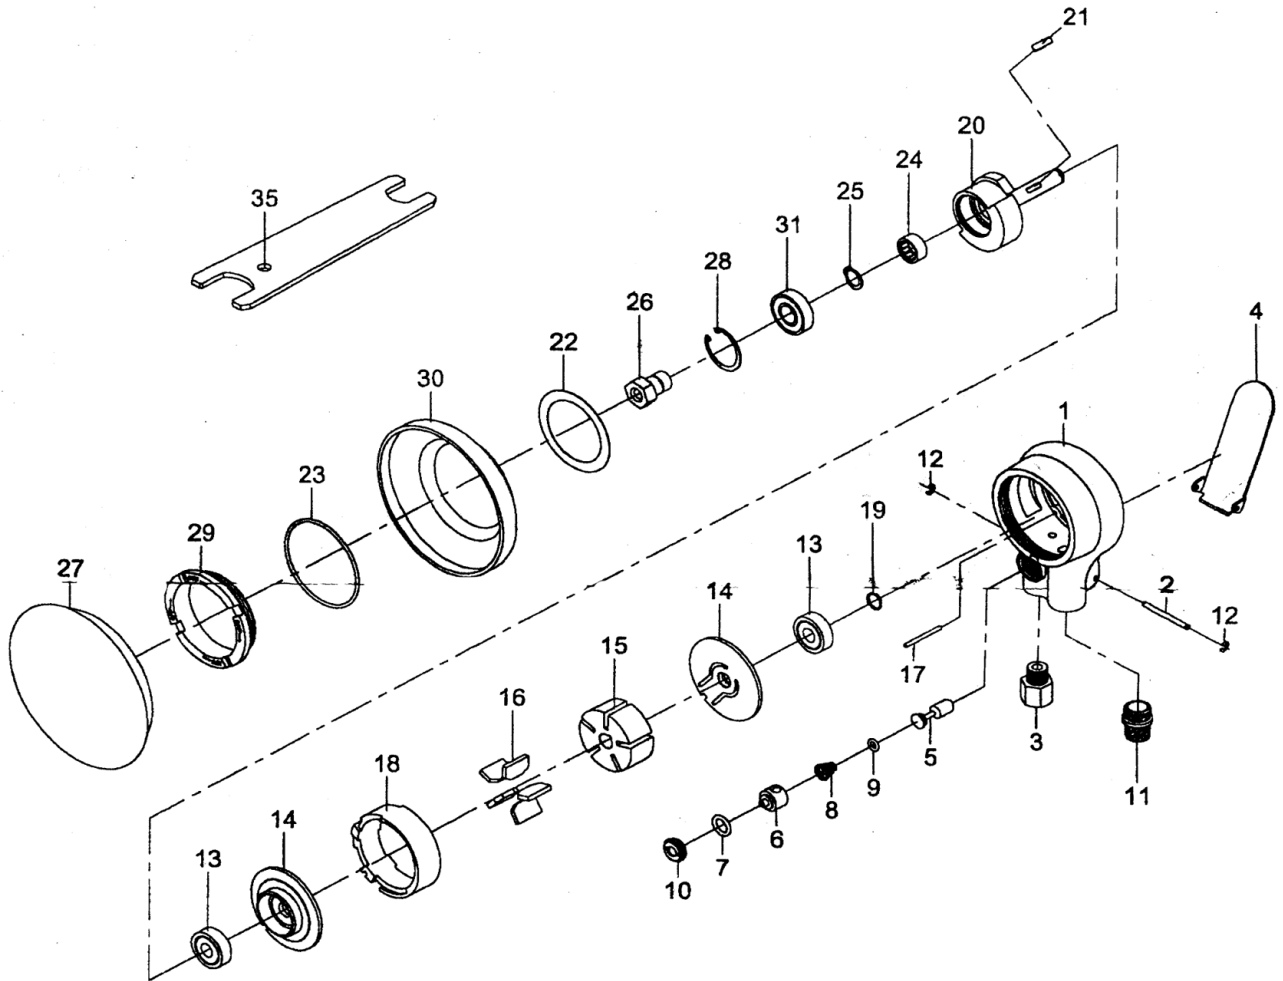

603-6 6" ORBITAL SANDER

33a Haas Road, Toronto, On M9W 3A1 Tel: 416-748-0707 Fax: 416-748-0706 1-888-748-0707
 E-mail: sales@justtools.com

Index No.	Parts No.	Description	Index No.	Parts No.	Description
1	60301	Motor Housing	17	60317	Pin (2x27)
2	60302	Rivet	18	60318	Cylinder
3	50103	Air Inlet	19	60319	Retaining Ring (STW-10)
4	60304	Throttle Lever	20	60320	Counterbalance
5	60305	Throttle Valve	21	60321	Key (1/8"x1/2")
6	60306	Air Regulator	22	60322	Washer
7	60307	O-Ring (9.8x2.4)	23	60323	O-Ring (59.5x2)
8	51208	Valve Spring	24	060324	Needle Bearing (BA85z)
9	70107	O-Ring (4.8x1.9)	25	60325	Retaining Ring (STW-12)
10	60310	Valve Screw	26	60326	Spindle
11	60311	Muffler	27	60327	Sanding Pad (6")
12	60312	Retaining Ring (2) (ETWJ-2.3)	28	60328	Internal Ring (RTW-28)
13	051220	Ball Bearing (2) (6000z)	29	60329	Lock Ring
14	60314	End Plate (2)	30	60330	Guard
15	60315	Rotor	31	060331	Ball Bearing (77R8)
16	60316	Rotor Blade (5)	35	52227	Spanner