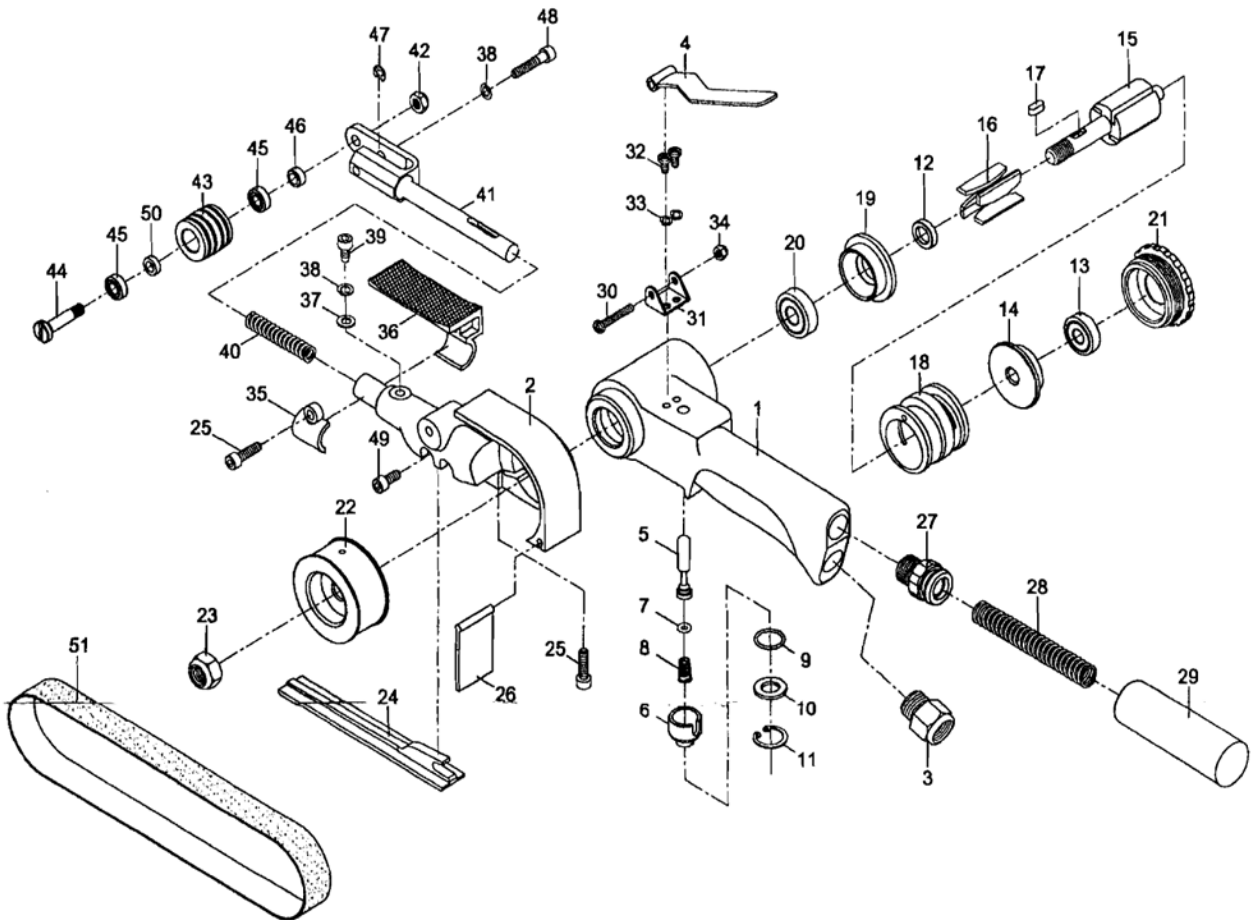

## 620 MINI-BELTSANDER

33a Haas Road, Toronto, On M9W 3A1 Tel: 416-748-0707 Fax: 416-748-0706 1-888-748-0707 E-mail: sales@justools.com

Index No.	Parts No.	Description	Index No.	Parts No.	Description
1	62001	Housing	27	62027	Nipple
2	62002	Guard Body	28	62028	Spring
3	62003	Air Inlet	29	62029	Silencer
4	62004	Lever	30	62030	Screw (M4*25L)
5	62005	Valve Stem	31	62031	Lever Support
6	62006	Adjust Valve	32	62032	Screw (2) (M4*8L)
7	30107	O-Ring (Ø3.9*Ø1.9)	33	40147	Spring Washer (2) (M4)
8	62008	Spring	34	62034	Nut (M4)
9	62009	O-Ring (Ø14.5*Ø1.5)	35	62035	Bushing
10	62010	Spacer	36	62036	Finger Pad
11	62011	Retaining Ring (RTW-18)	37	62037	Washer (M5)
12	62012	Distance Collar	38	40344	Spring Washer (M5)
13	030120	Ball Bearing (608ZZ)	39	62039	Screw
14	62014	Rear End Plate	40	62040	Spring
15	62015	Rotor	41	62041	Arm
16	62016	Rotor Blade (4)	42	63042	Nut (M6)
17	62017	Key (4*4*10)	43	62043	Idle Pulley
18	62018	Cylinder	44	62044	Shaft
19	62019	Front End Plate	45	062045	Ball Bearing (2) (686ZZ)
20	051220	Ball Bearing (6000ZZ)	46	62046	Spacer
21	62021	Cap	47	62047	Retaining Ring (ETWJ-4)
22	62022	Drive Pulley	48	62048	Bolt
23	62023	Nut (M10)	49	62049	Bolt (M5*12L)
24	62024	Flat Shoe	50	62050	Spacer
25	62025	Bolt (2) (M5*18L)	51	62060	Grinding Belt
26	62026	Dust Cover			