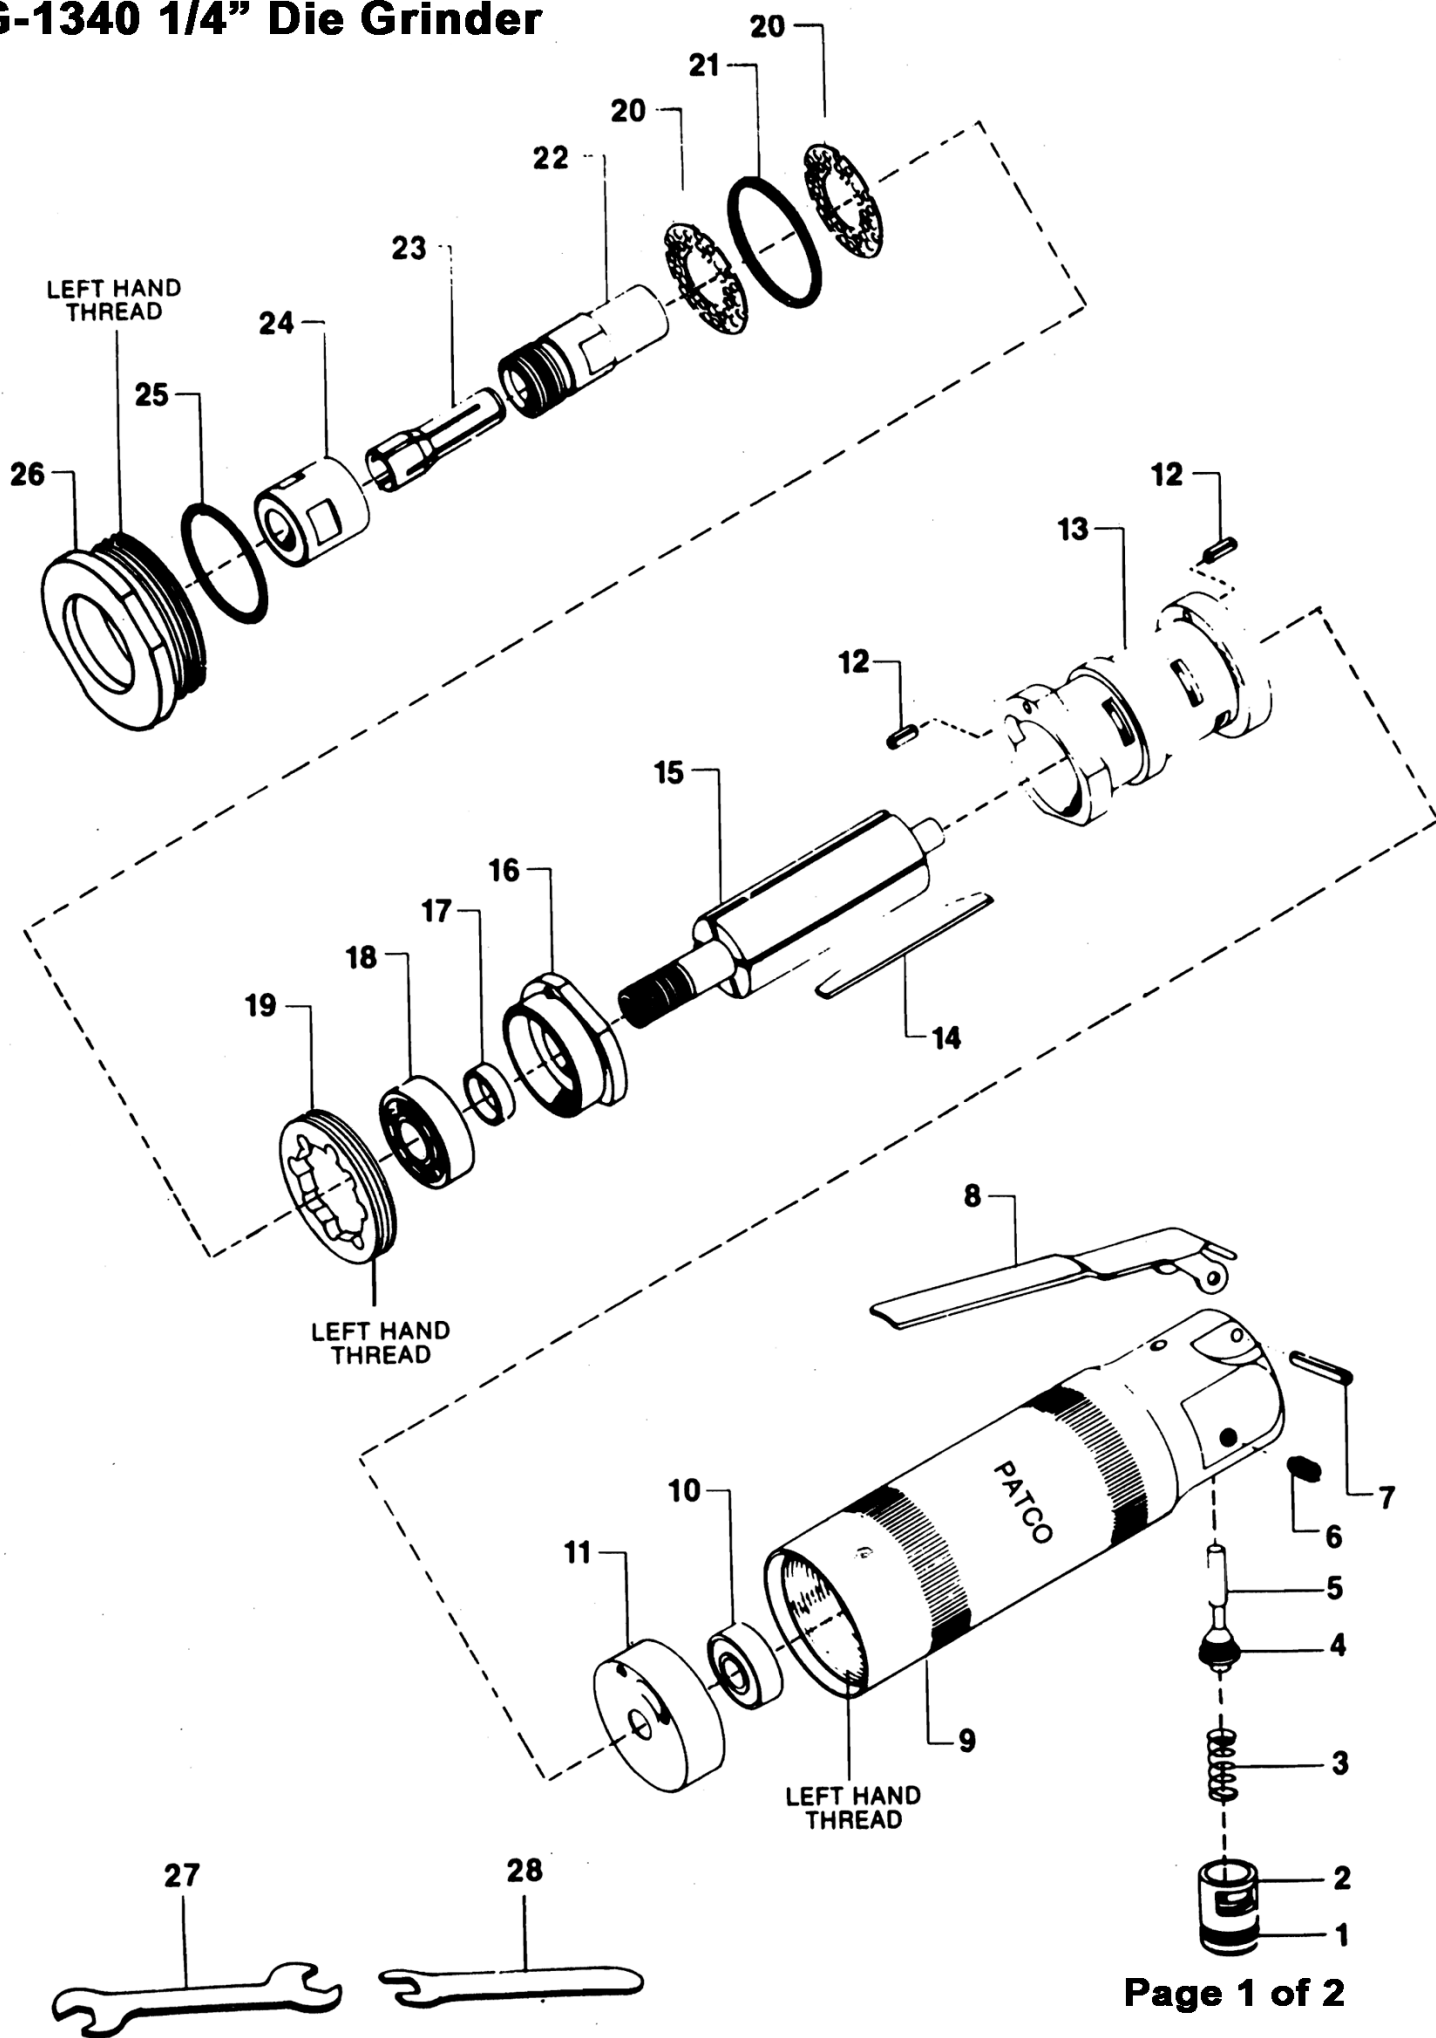

G-1340 1/4" Die Grinder

PATCO

G-1340 1/4" Die Grinder

PARTS LIST

PATCO INDEX NO.	PATCO PART DESCRIPTION	QTY.	PATCO PART NO.	REF. C.P. NO.
1.	"O" Ring	1	G-3001	A-043001
2.	Cap Regulator	1	G-3180	C-119180
3.	Spring Throttle Valve	1	G-3181	C-119181
4.	"O" Ring	1	G-3083	C-069083
5.	Valve Throttle	1	G-3179	C-119179
6.	Screw - Set	1	G-3193	C-119193
7.	Pin Throttle Lever	1	G-3089	C-114089
8.	Lever Throttle	1	G-3777	C-118777
9.	Housing Motor	1	G-3649	C-120649
10.	Bearing - Ball	1	G-3412	S-065412
11.	Plate Rear End	1	G-3182	C-119182
12.	Pin - Liner	2	G-3791	C-087791
13.	Liner	1	G-3183	C-119183
14.	Blade - Rotor	4	G-3191	C-119191
15.	Rotor	1	G-3184	C-119184
16.	Plate - Front End	1	G-3185	C-119185
17.	Spacer - Bearings	1	C-3192	C-119192
18.	Bearing - Ball	1	G-3326	C-120326
19.	Nut Clamp	1	G-3187	C-119187
20.	Washer Noise Reduction	2	G-3859	C-121859
21.	"O" Ring	1	G-3515	P-053515
22.	Shank	1	G-3256	C-119256
23.	Collet 1/4	1	G-3729	C-119729
24.	Nosepiece - Collet	1	G-3255	C-119255
25.	"O" Ring	1	G-3740	C-053740
26.	Nut Protection	1	G-3749	C-121749
27.	Wrench - Open End	1	G-3327	C-119327
28.	Wrench - Collet	1	G-3858	C-116858