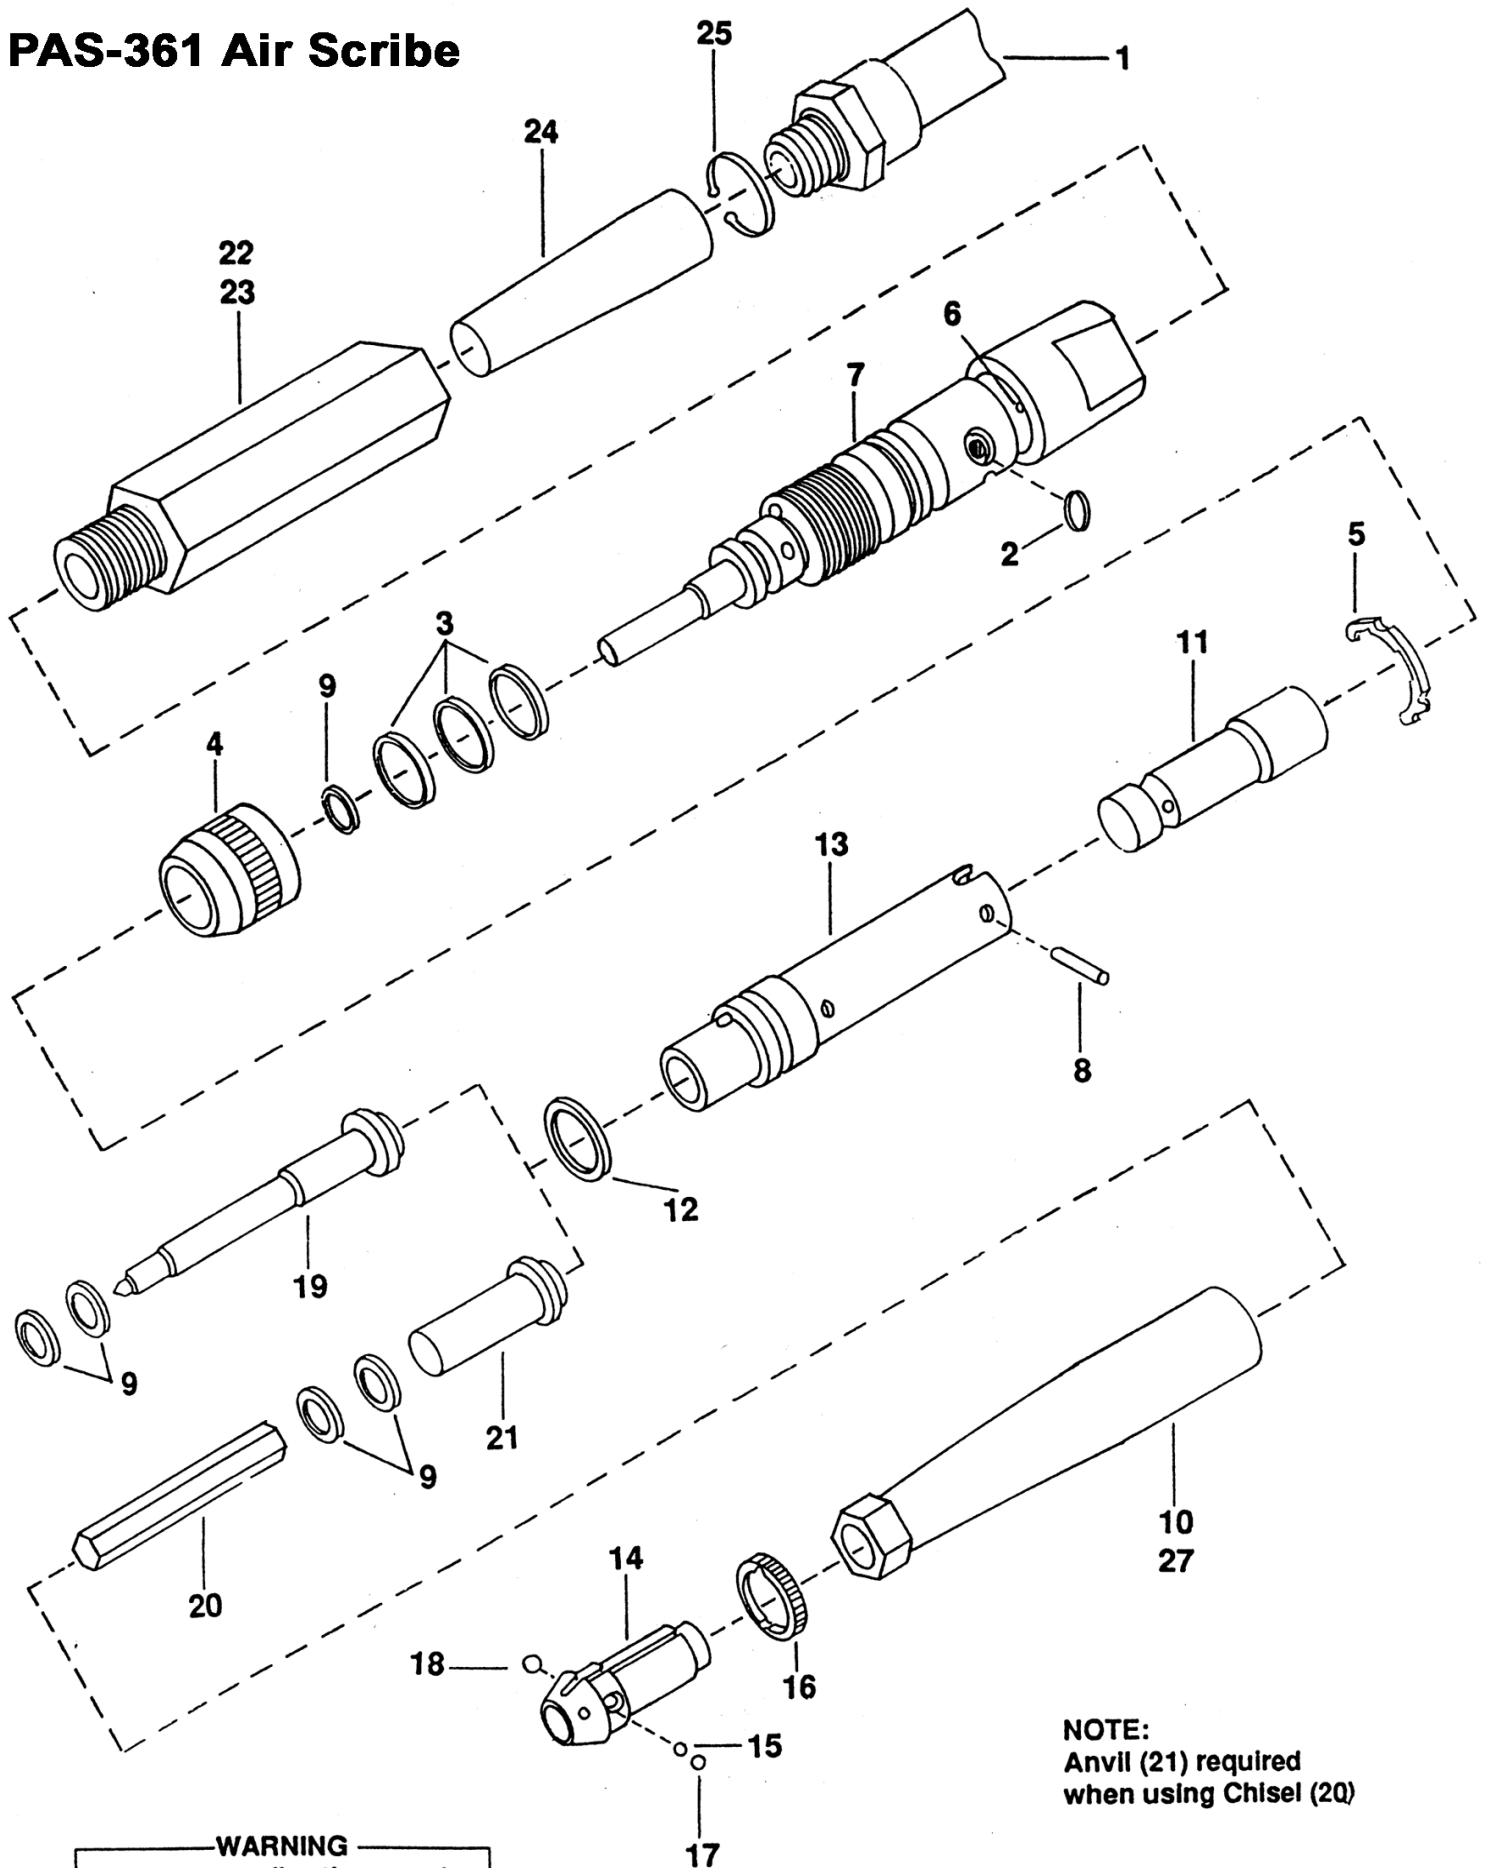

# PAS-361 Air Scribe

**WARNING**  
Exposure to vibration may be harmful to hands and arms.

**NOTE:**  
Anvil (21) required when using Chisel (20)

All Threads Right Hand

## PATCO - PAS-361 Air Scribe Parts List

PATCO INDEX NO.	PATCO PART DESCRIPTION	QUANTITY	PATCO PART NO.	REF. C.P. NO.
1.	Air Line	1	7886	P-043886
2.	"O" Ring	1	7919	P-059919
3.	"O" Ring	3	7777	A-082777
4.	Valve Sleeve	1	7175	P-054175
5.	Retaining Ring	2 Halves	7187	P-054187
6.	Roll Pin	1	7685	G-071685
7.	Inlet	1	7173	P-054173
8.	Roll Pin	1	7079	CA-092079
9.	"O" Ring	3	7076	P-083076
10.	Cylinder Sleeve	1	7180	P-054180
11.	Piston	1	7208	P-122208
12.	"O" Ring	1	7071	P-083071
13.	Cylinder	1	7174	P-054174
14.	Bushing - Accessory	1	7181	P-054181
15.	"O" Ring	1	7009	CA-055009
16.	Ball Lock Ring	1	7186	P-054186
17.	Ball	1	7821	S-000821
18.	Ball	1	7613	S-008613
19.	Stylus	1	7177	P-054177
20.	Round Nose Chisel	1	7182	P-054182
	1/4" Flat Chisel	1	7183	P-054183
	Blank Chisel	1	7184	P-054184
21.	Anvil (for round , flat & blank chisel)	1	7207	P-054207
22.	Air Filter Assembly (Inc.: 23, 24, 25,)	1	7381	P-056381
23.	Air Filter Body	1	7379	P-056379
24.	Filter Cartridge	1	7380	P-056380
25.	Retaining Ring	1	7432	P-056432
26.	Retaining Ring Pliers	1	7539	C-083539
27.	Ret. Assembly (Inc.: 10, 14, 15, 16, 17 & 18)	1	7979	P-057919
Not Shown	Repair Kit (Inc.: 2, 3, 8, 9, 12, 15 & 24)	1	7264	P-059264
Not Shown	Chisel Assembly (Inc.: 19, 20, 21, 2 of #9 & 7293 container)	1	7425	P-058425