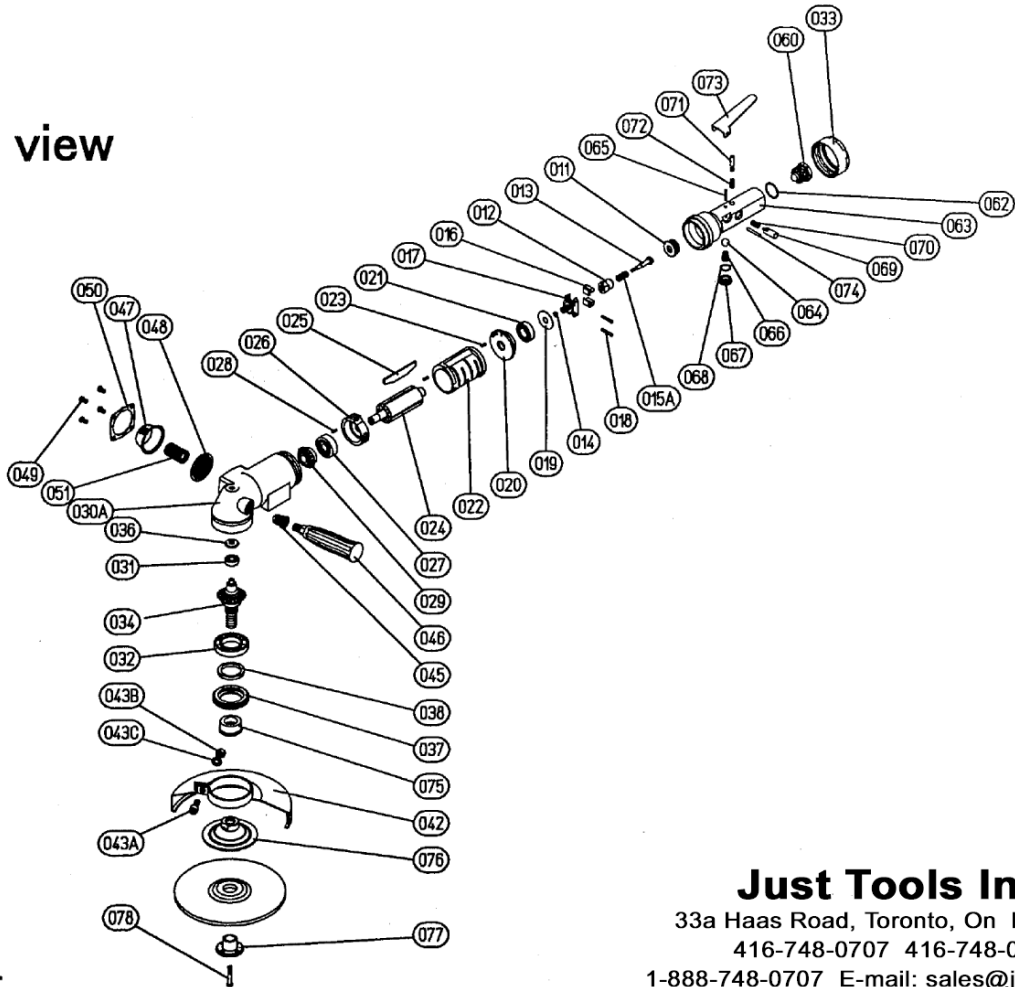

Exploded view

Just Tools Inc.

33a Haas Road, Toronto, On M9W 3A1

416-748-0707 416-748-0706

1-888-748-0707 E-mail: sales@justools.com

Parts List

Symbol No.	Parts No.	Q'ty Req.	Description	Symbol No.	Parts No.	Q'ty Req.	Description
011	420417M30	1	Governor Bushing	042	420416U00	1	Wheel Cover
012	420411L60	1	Governor Valve	043.A	131708020	1	Hex Socket Head Cap Screw M8×20
013	420411L70	1	Governor Set Screw	043.B	134401008	1	Hex Nut M8
014	134401004	1	Hex Nut M4	043.C	131301008	1	Spring Washer M8
015.A	130802126	1	Governor Spring	045	420406A20	1	Case Bushing
015.B	420423F50	1	Governor Spring Sheet T=2.0	046	420417N20	1	Handle
015.C	131402007	0	Governor Spring Sheet T=0.3	047	420417W10	1	Muffler Hat
016	420411L90	2	Governor Weight	048	137402002	1	Muffler Screen
017	420411M00	1	Governor Body	049	132405010	4	Cross Recessed Head Machine Screw M5×10
018	130603122	2	Spring Pin 3.5×22	050	420417W20	1	Muffler Flange
019	420417M10	1	Governor Body Washer	051	130802119	1	Muffler Spring
020	420417C80	1	Rear End Plate	060	420414N7B	1	Air Inlet NPT Complete
021	130104103	1	Ball Bearing 60022RU	062	131103019	1	O-Ring S-24
022	420417D50	1	Cylinder	063	420416C00	1	Valve Body
023	130603008	2	Spring Pin 3×8	064	130505112	1	Rubber Ball M12
024	420417E00	1	Rotor	065	130402125	1	Valve Pin
025	137101026	4	Vane	066	130802202	1	Valve Spring
026	420418E80	1	Front End Plate	067	420420B40	1	Valve Cap
027	130110002	1	Ball Bearing 6301	068	131103012	1	O-Ring S-14
028	130603008	1	Spring Pin 3×8	069	420420D00	1	Push Button
029	420417M60	1	Pinion Gear	070	130802144	1	Push Button Spring
030.A	420418A00	1	Case	071	420420C20	1	Lock Pin
031	130116106	1	Ball Bearing 16006ZZ	072	130802143	1	Lock Spring
032	130101008	1	Ball Bearing 608	073	420210VH0	1	Valve Lever
033	420417A50	1	Case Nut	074	130604028	1	Spring Pin 4×28
034	420416M5A	1	Bevel Gear Complete	075	420416120	1	Spacer
036	420417N00	1	Upper Cap	076	420416130	1	Wheel Flange
037	420417G10	1	Bearing Nut	077	420416140	1	Wheel Ring
038	136302108	1	Felt Ring	078	132806030	1	Hex Flat Head Machine Screw M6×30